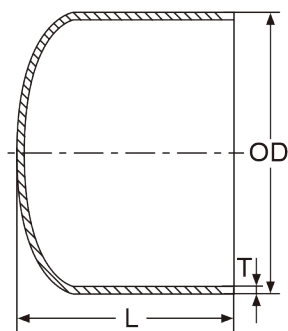

管帽 Welding Cap

型号type: JH06

规格size	OD	T	L
8A	13.8	× 1.2	12.7
10A	17.3	× 1.2	19.1
15A	21.7	× 1.65	25.4
20A	27.2	× 1.65	25.4
25A	34.0	× 1.65	38.1
32A	42.7	× 1.65	38.1
40A	48.6	× 1.65	38.1
50A	60.5	× 1.65	38.1
65A	76.3	× 2.10	38.1
80A	89.1	× 2.10	50.8
100A	114.3	× 2.10	63.5
125A	139.8	× 2.80	76.2
150A	165.2	× 2.80	88.9
200A	216.3	× 2.80	101.6